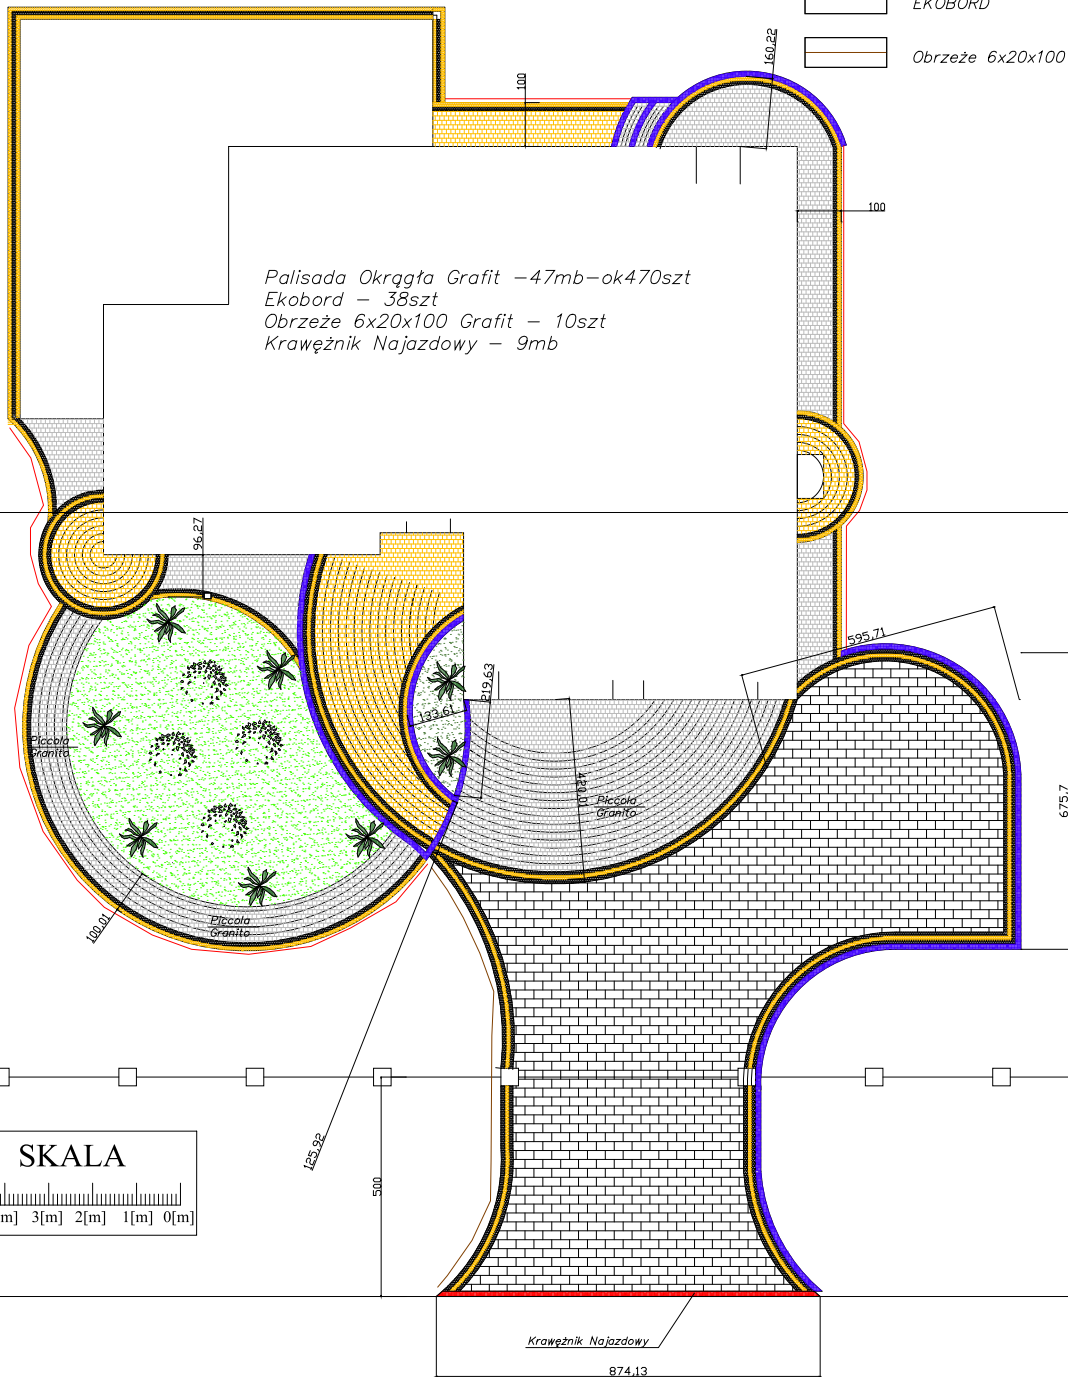

LEGENDA

-  Palisada Okrągła
-  EKOBORD
-  Obrzeże 6x20x100

Palisada Okrągła Grafit – 47mb-ok470szt
 Ekobord – 38szt
 Obrzeże 6x20x100 Grafit – 10szt
 Krawężnik Najzdowy – 9mb

Krawężnik Najzdowy
 874.13